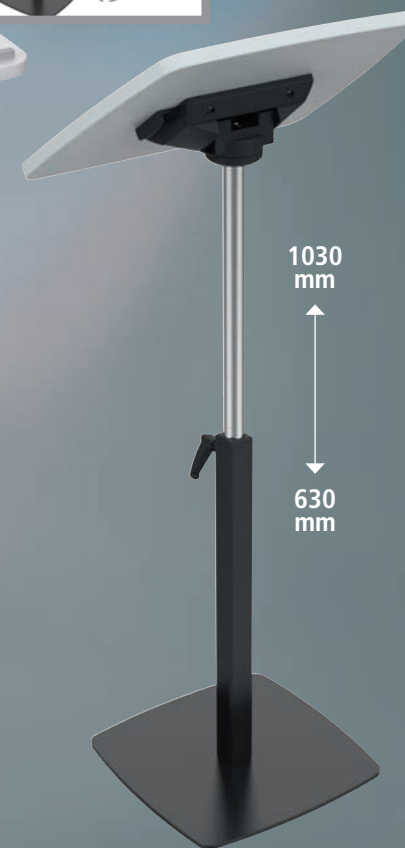

www.plako.de

Plako
FUNKTION & DESIGN

KABELFÜHRUNG ENERGY

Cable guide energy

TIP TOP BASIC

LOUNGE TABLE HV

LOUNGE TABLE

Plako
FUNKTION & DESIGN